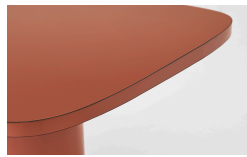

Mattone-Lavagna