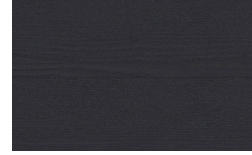

Frassino Antracite