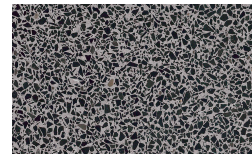

Canaletto

Frassino Lino

Frassino Miele

Frassino Castano

Frassino Antracite

Frassino Nero

Terrazzo

Arlecchino

Balanzone

Rugantino

Farinella

* Opaco o Lucido, ^{EN} Matt or High Gloss

** Solo per telaio anta Milano, ^{EN} Only for Milano door frame

° Alaska Laccato, ^{EN} Lacquered Alaska

PIANCA

PIANCA