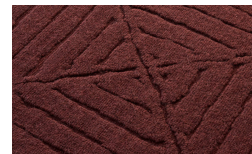

Rosso Persia