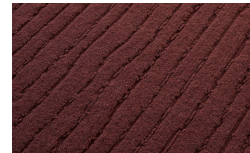

Rosso Persia