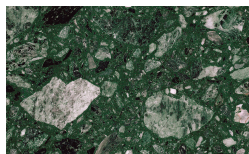

Farinella

* Opaco o Lucido, ^{EN} Matt or High Gloss

** Solo per telaio anta Milano, ^{EN} Only for Milano door frame

° Alaska Laccato, ^{EN} Lacquered Alaska