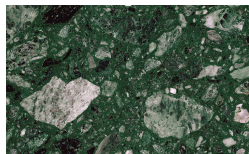

Frassino Antracite

Frassino Nero

???????? ????????

Bronzo

Ottone Anticato

Champagne

Cromo

Titanio

Mattone

Tabasco

Malva

PIANCA

Roccia

Avio

Onice

Bosco

Canaletto

Frassino Lino

Frassino Miele

Frassino Castano

Frassino Antracite

Frassino Nero

Terrazzo

Arlecchino

Balanzone

Rugantino

Farinella

* Opaco o Lucido, ^{EN} Matt or High Gloss

** Solo per telaio anta Milano, ^{EN} Only for Milano door frame

° Alaska Laccato, ^{EN} Lacquered Alaska

PIANCA

PIANCA