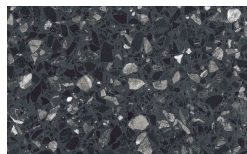

Mattone

Tabasco

Malva

PIANCA

Roccia

Avio

Onice

Bosco

Canaletto

Frassino Lino

Frassino Miele

Frassino Castano

Frassino Antracite

Frassino Nero

Terrazzo

Arlecchino

Balanzone

Rugantino

Farinella

* Opaco o Lucido, ^{EN} Matt or High Gloss

** Solo per telaio anta Milano, ^{EN} Only for Milano door frame

° Alaska Laccato, ^{EN} Lacquered Alaska

PIANCA

PIANCA