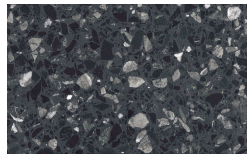

Frassino Antracite

Frassino Nero

???????? ????????

Bronzo

Ottone Anticato

Champagne

Cromo

Titanio

Mattone

Tabasco

Malva

PIANCA

Roccia

Avio

Onice

Bosco

Canaletto

Frassino Lino

Frassino Miele

Frassino Castano

Frassino Antracite

Frassino Nero

Terrazzo

Arlecchino

Balanzone

Rugantino

Farinella

* Opaco o Lucido, ^{EN} Matt or High Gloss

** Solo per telaio anta Milano, ^{EN} Only for Milano door frame

° Alaska Laccato, ^{EN} Lacquered Alaska

PIANCA

PIANCA