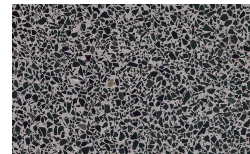

Canaletto

Frassino Lino

Frassino Miele

Frassino Castano

Frassino Antracite

Frassino Nero

Terrazzo

Arlecchino

Balanzone

Rugantino

Farinella

* Opaco o Lucido, ^{EN} Matt or High Gloss

** Solo per telaio anta Milano, ^{EN} Only for Milano door frame

° Alaska Laccato, ^{EN} Lacquered Alaska

PIANCA

PIANCA