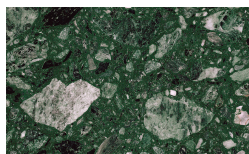

Canaletto

Frassino Lino

Frassino Miele

Frassino Castano

Frassino Antracite

Frassino Nero

Terrazzo

Arlecchino

Balanzone

Rugantino

Farinella

* Opaco o Lucido, ^{EN} Matt or High Gloss

** Solo per telaio anta Milano, ^{EN} Only for Milano door frame

° Alaska Laccato, ^{EN} Lacquered Alaska

PIANCA

PIANCA