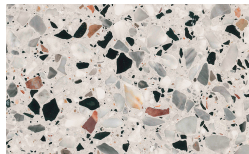

Arlecchino