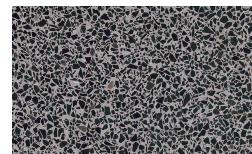

Canaletto

Frassino Lino

Frassino Miele

Frassino Castano

Frassino Antracite

Frassino Nero

Terrazzo

Arlecchino

Balanzone

Rugantino

Farinella

* Opaco o Lucido, ^{EN} Matt or High Gloss

** Solo per telaio anta Milano, ^{EN} Only for Milano door frame

° Alaska Laccato, ^{EN} Lacquered Alaska

PIANCA

PIANCA