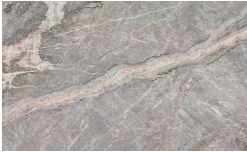

Fior di Pesco