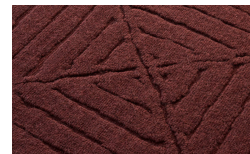

Rosso Persia