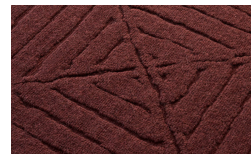

Rosso Persia