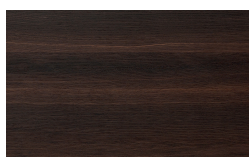

Enea

Designer
Luciano Marson

??????
?????? ??????

Borgogna

Canaletto

Frassino Lino

Frassino Miele

Frassino Castano

Frassino Antracite

Frassino Nero

* Opaco o Lucido, ^{EN} Matt or High Gloss
** Solo per telaio anta Milano, ^{EN} Only for Milano door frame
° Alaska Laccato, ^{EN} Lacquered Alaska

PIANCA

PIANCA

PIANCA

Via dei Cappellari, 20
31018 – Gaiarine, Treviso
ITALY
T +39 0434 756911
F +39 0434 75330
info@pianca.com
pianca.com
p.iva IT 01682580269