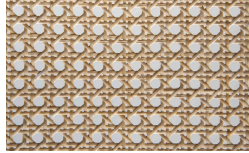

Finiture

EN Finishes

Trama

Struttura

Essenze

Borgogna

Canaletto

Frassino Lino

Frassino Miele

Frassino Castano

Frassino Antracite

PIANCA

Frassino Nero

Testiera

Paglia di Vienna

Paglia di Vienna

* Opaco o Lucido, ^{EN} Matt or High Gloss

** Solo per telaio anta Milano, ^{EN} Only for Milano door frame

° Alaska Laccato, ^{EN} Lacquered Alaska

PIANCA

PIANCA

PIANCA

Via dei Cappellari, 20
31018 – Gaiarine, Treviso
ITALY
T +39 0434 756911
F +39 0434 75330
info@pianca.com
pianca.com
p.iva IT 01682580269