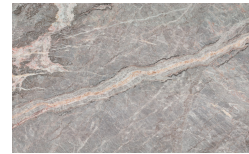

Frassino Miele

Frassino Castano

Frassino Antracite

PIANCA

Frassino Nero

Finiture Metallo

Bronzo

Ottone Anticato

Roccia

Avio

Onice

Bosco

Mirto

Oceano

Cenere

Piombo

Lavagna

PIANCA

Nero

Vetri

Trasparente Argento –

Trasparente Piombo –

Marmi

Emperador

Gioia di Carrara

Fior di Pesco

Grafite

Cemento

Roccia

* Opaco o Lucido, ^{EN} Matt or High Gloss

** Solo per telaio anta Milano, ^{EN} Only for Milano door frame

° Alaska Laccato, ^{EN} Lacquered Alaska