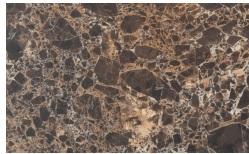

Frassino Castano

Frassino Antracite

Frassino Nero

Finiture Metallo

Bronzo

Ottone Anticato

Champagne

Cromo

Frassino Miele

Frassino Castano

Frassino Antracite

PIANCA

Frassino Nero

Finiture Metallo

Bronzo

Ottone Anticato

Lavagna

PIANCA

Nero

Vetri

Trasparente Argento –

Trasparente Piombo –

Marmi

Emperador

Gioia di Carrara

Fior di Pesco

Grafite

Cemento

Roccia

* Opaco o Lucido, ^{EN} Matt or High Gloss

** Solo per telaio anta Milano, ^{EN} Only for Milano door frame

° Alaska Laccato, ^{EN} Lacquered Alaska