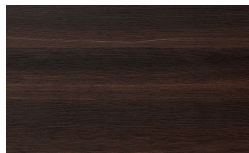

Finiture

EN Finishes

Inari

Designer
Philippe Tabet

Struttura

Laccato Opaco poro aperto

Bianco

Seta

Mirto

Oceano

Cenere

Piombo

Lavagna

Nero

Essenze

Borgogna

Canaletto

Frassino Lino

Frassino Miele

Frassino Castano

Frassino Antracite

Frassino Nero

Vetro Marmo

Calacatta

Amani

Sahara

PIANCA

Vetri Laccati

Verniciato Bianco

Verniciato Seta

Verniciato Roccia

Verniciato Piombo