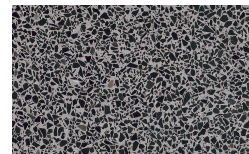

PIANCA

Piano fisso

Vetri

Terrazzo

Rugantino

Vetro Marmo

Vetri Laccati

Vetri

Essenze