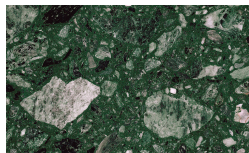

Finiture

EN Finishes

Delta

Piano allungabile

Vetri

Trasparente Argento –

Trasparente Piombo –

Vetri

Trasparente Argento –

Trasparente Piombo –

PIANCA

PIANCA

Piano fisso

Vetri

Trasparente Argento –

Trasparente Piombo –

Terrazzo

Arlecchino

Balanzone

Rugantino

Farinella

Vetro Marmo

Calacatta

Amani

Sahara

Vetri Laccati

Verniciato Bianco

Verniciato Seta

Verniciato Roccia

Verniciato Piombo

Vetri

Trasparente Argento –