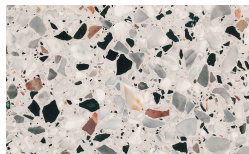

Finiture

EN Finishes

Delta

Piano allungabile

Vetri

Trasparente Argento –

Trasparente Piombo –

Vetri

Trasparente Argento –

Trasparente Piombo –

PIANCA

PIANCA

Piano fisso

Vetri

Trasparente Argento –

Trasparente Piombo –

Terrazzo

Arlecchino

Balanzone

Rugantino

Farinella

Vetro Marmo

Calacatta

Amani

Sahara

Vetri Laccati

Verniciato Bianco

Verniciato Seta

Verniciato Roccia

Verniciato Piombo

Vetri

Trasparente Argento –