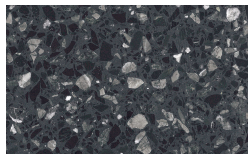

Finiture

EN Finishes

Delta

Piano allungabile

Vetri

Trasparente Argento –

Trasparente Piombo –

Vetri

Trasparente Argento –

Trasparente Piombo –

PIANCA

PIANCA

Piano fisso

Vetri

Trasparente Argento –

Trasparente Piombo –

Terrazzo

Arlecchino

Balanzone

Rugantino

Farinella

Vetro Marmo

Calacatta

Amani

Sahara

Vetri Laccati

Verniciato Bianco

Verniciato Seta

Verniciato Roccia

Verniciato Piombo

Vetri

Trasparente Argento –