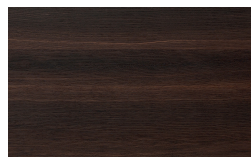

Struttura Metallica

Finiture Metallo

PIANCA

Bronzo

Ottone Anticato

Champagne

Cromo

Titanio

Metallo Verniciato

Bianco

Lavagna

Essenze

Borgogna

Canaletto

Frassino Lino

Frassino Miele

Frassino Castano

Frassino Antracite

Frassino Nero

Struttura Legno

Essenze

Borgogna

Canaletto

Frassino Lino

Frassino Miele

Frassino Castano

Frassino Antracite

Frassino Nero

* Opaco o Lucido, ^{EN} Matt or High Gloss

** Solo per telaio anta Milano, ^{EN} Only for Milano door frame

° Alaska Laccato, ^{EN} Lacquered Alaska