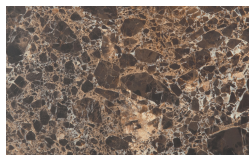

Essenze

Borgogna

Canaletto

Marmi

Rosso Lepanto

Verde Alpi

Travertino

Emperador

Gioia di Carrara

Fior di Pesco

Grafite

* Opaco o Lucido, ^{EN} Matt or High Gloss

** Solo per telaio anta Milano, ^{EN} Only for Milano door frame

° Alaska Laccato, ^{EN} Lacquered Alaska

PIANCA

PIANCA