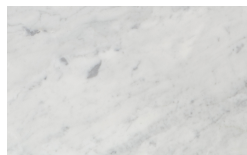

Gioia di Carrara

Fior di Pesco

Grafite

* Opaco o Lucido, ^{EN} Matt or High Gloss

** Solo per telaio anta Milano, ^{EN} Only for Milano door frame

° Alaska Laccato, ^{EN} Lacquered Alaska

PIANCA

PIANCA