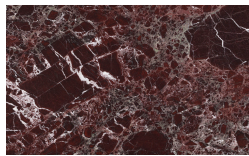

Laccato Opaco

Bianco

Seta

Ecrù

Corda

Crema

Cotto

Moka

Essenze

Borgogna

Canaletto

Marmi

Rosso Lepanto

Verde Alpi

Travertino

Emperador

Gioia di Carrara

Fior di Pesco

Grafite

* Opaco o Lucido, ^{EN} Matt or High Gloss

** Solo per telaio anta Milano, ^{EN} Only for Milano door frame

° Alaska Laccato, ^{EN} Lacquered Alaska

PIANCA

PIANCA