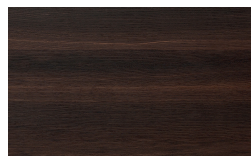

Finiture

EN Finishes

Quadra

Struttura e Frontali

Essenze

Borgogna

Canaletto

Frassino Lino

Frassino Miele

Frassino Castano

Frassino Antracite

PIANCA

PIANCA

Frassino Nero

Laccato Opaco

Bianco