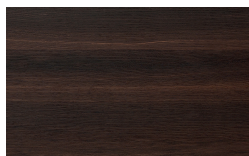

Finiture

EN Finishes

Logos

Designer
Calvi Brambilla

Struttura e frontali esterni

Essenze

Borgogna

Canaletto

Frassino Lino

Frassino Miele

Frassino Castano

Frassino Antracite

PIANCA

PIANCA

Frassino Nero

Laccato Opaco