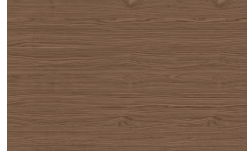

Finiture

EN Finishes

Fushimi Lounge

Designer
Philippe Tabet

Seduta

Cuoio Naturale

Moro

Hermes

Nero

Struttura

Essenze

PIANCA

Borgogna

Canaletto

Frassino Lino

Frassino Miele

Frassino Castano

Frassino Antracite

Frassino Nero

* Opaco o Lucido, ^{EN} Matt or High Gloss

** Solo per telaio anta Milano, ^{EN} Only for Milano door frame

° Alaska Laccato, ^{EN} Lacquered Alaska

PIANCA

PIANCA