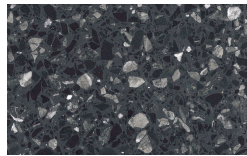

Frassino Castano

Frassino Antracite

Frassino Nero

Terrazzo

Arlecchino

Balanzone

Rugantino

Farinella

Marmi

Emperador

Gioia di Carrara

Fior di Pesco

PIANCA

Grafite

- * Opaco o Lucido, ^{EN} Matt or High Gloss
- ** Solo per telaio anta Milano, ^{EN} Only for Milano door frame
- ° Alaska Laccato, ^{EN} Lacquered Alaska