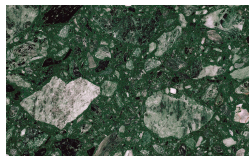

Mattone

Tabasco

Malva

Roccia

Avio

Onice

Bosco

Mirto

Frassino Castano

Frassino Antracite

Frassino Nero

Terrazzo

Arlecchino

Balanzone

Rugantino

Farinella

Marmi

Emperador

Gioia di Carrara

Fior di Pesco

PIANCA

Grafite

- * Opaco o Lucido, ^{EN} Matt or High Gloss
- ** Solo per telaio anta Milano, ^{EN} Only for Milano door frame
- ° Alaska Laccato, ^{EN} Lacquered Alaska