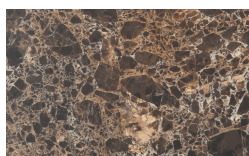

Frassino Castano

Frassino Antracite

Frassino Nero

Terrazzo

Arlecchino

Balanzone

Rugantino

Farinella

Marmi

Emperador

Gioia di Carrara

Fior di Pesco

PIANCA

Grafite

- * Opaco o Lucido, ^{EN} Matt or High Gloss
- ** Solo per telaio anta Milano, ^{EN} Only for Milano door frame
- ° Alaska Laccato, ^{EN} Lacquered Alaska