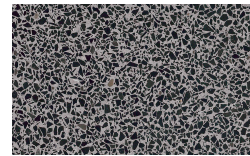

Frassino Castano

Frassino Antracite

Frassino Nero

Terrazzo

Arlecchino

Balanzone

Rugantino

Farinella

Marmi

Emperador

Gioia di Carrara

Fior di Pesco

PIANCA

Grafite

- * Opaco o Lucido, ^{EN} Matt or High Gloss
- ** Solo per telaio anta Milano, ^{EN} Only for Milano door frame
- ° Alaska Laccato, ^{EN} Lacquered Alaska