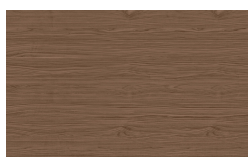

Finiture

EN Finishes

Enea

Designer
Luciano Marson

Struttura
Essenze

Borgogna

Canaletto

Frassino Lino

Frassino Miele

Frassino Castano

Frassino Antracite

PIANCA

PIANCA

Frassino Nero

* Opaco o Lucido, ^{EN} Matt or High Gloss

** Solo per telaio anta Milano, ^{EN} Only for Milano door frame