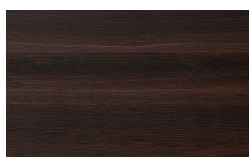

Finiture

EN Finishes

Enea

Designer
Luciano Marson

Struttura
Essenze

Borgogna

Canaletto

Frassino Lino

Frassino Miele

Frassino Castano

Frassino Antracite

PIANCA

PIANCA

Frassino Nero

* Opaco o Lucido, ^{EN} Matt or High Gloss

** Solo per telaio anta Milano, ^{EN} Only for Milano door frame