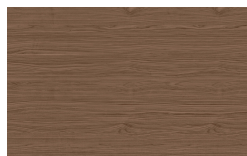

Finiture

EN Finishes

Domino

Struttura
Essenze

Borgogna

Canaletto

Frassino Lino

Frassino Miele

Frassino Castano

Frassino Antracite

PIANCA

PIANCA

Frassino Nero

Laccato Opaco

Bianco

Seta