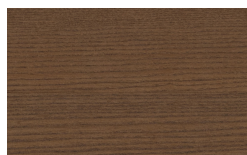

Finiture

EN Finishes

Domino

Struttura
Essenze

Borgogna

Canaletto

Frassino Lino

Frassino Miele

Frassino Castano

Frassino Antracite

PIANCA

PIANCA

Frassino Nero

Laccato Opaco

Bianco

Seta