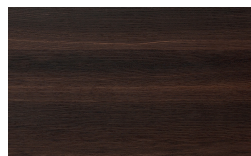

Finiture

EN Finishes

Domino

Struttura
Essenze

Borgogna

Canaletto

Frassino Lino

Frassino Miele

Frassino Castano

Frassino Antracite

PIANCA

PIANCA

Frassino Nero

Laccato Opaco

Bianco

Seta