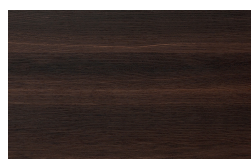

Finiture

EN Finishes

Cornice

Ante
Essenze

Borgogna

Canaletto

Frassino Lino

Frassino Miele

Frassino Castano

Frassino Antracite

PIANCA

PIANCA

Frassino Nero

Pelle Sintetica

Creta

Elephant

Talpa

Bacca

Cactus

Laccato Opaco

Bianco

Seta

Cashmere

Ecrù

Lavagna

Nero

Finiture interne e Top

Laccato Opaco

PIANCA

Bianco

Seta

Cashmere