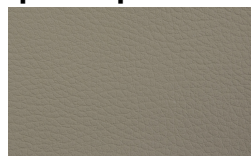

Piombo

Lavagna

Nero

Copertura Addizionale per Top

Pelle Sintetica

Creta

Elephant

Talpa

PIANCA

Bacca

Cactus

* Opaco o Lucido, ^{EN} Matt or High Gloss

** Solo per telaio anta Milano, ^{EN} Only for Milano door frame

° Alaska Laccato, ^{EN} Lacquered Alaska

PIANCA

PIANCA