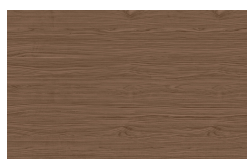

Finiture

EN Finishes

Cornice

Ante
Essenze

Borgogna

Canaletto

Frassino Lino

Frassino Miele

Frassino Castano

Frassino Antracite

PIANCA

PIANCA

Frassino Nero

Pelle Sintetica

Creta

Elephant

Talpa

Bacca

Cactus

Laccato Opaco

Bianco

Seta

Cashmere

Ecrù

Lavagna

Nero

Finiture interne e Top

Laccato Opaco

PIANCA

Bianco

Seta

Cashmere