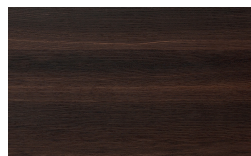

Finiture

EN Finishes

Cornice

Ante
Essenze

Borgogna

Canaletto

Frassino Lino

Frassino Miele

Frassino Castano

Frassino Antracite

PIANCA

PIANCA

Frassino Nero

Pelle Sintetica

Creta

Elephant

Talpa

Bacca

Cactus

Laccato Opaco

Bianco

Seta

Cashmere

Ecrù

Lavagna

Nero

Finiture interne e Top

Laccato Opaco

PIANCA

Bianco

Seta

Cashmere