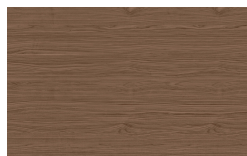

Finiture

EN Finishes

Cornice

Ante
Essenze

Borgogna

Canaletto

Frassino Lino

Frassino Miele

Frassino Castano

Frassino Antracite

PIANCA

PIANCA

Frassino Nero

Pelle Sintetica

Creta

Elephant

Talpa

Bacca

Cactus

Laccato Opaco

Bianco

Seta

Cashmere

Ecrù

Lavagna

Nero

Finiture interne e Top

Laccato Opaco

PIANCA

Bianco

Seta

Cashmere