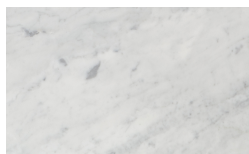

Finiture EN Finishes

Corinto

Designer

Luciano Marson

Struttura e piano

Marmi

Gioia di Carrara

Fior di Pesco

Emperador

Grafite

PIANCA

PIANCA

- * Opaco o Lucido, ^{EN} Matt or High Gloss
- ** Solo per telaio anta Milano, ^{EN} Only for Milano door frame
- ° Alaska Laccato, ^{EN} Lacquered Alaska

PIANCA

PIANCA

PIANCA