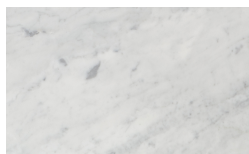

Finiture EN Finishes

Corinto

Designer

Luciano Marson

Struttura e piano

Marmi

Gioia di Carrara