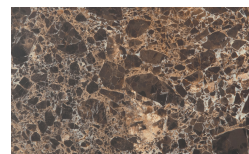

### Struttura e piano

Marmi

Gioia di Carrara

Fior di Pesco

Emperador

Grafite

**PIANCA**

# PIANCA

- \* Opaco o Lucido, <sup>EN</sup> Matt or High Gloss
- \*\* Solo per telaio anta Milano, <sup>EN</sup> Only for Milano door frame
- ° Alaska Laccato, <sup>EN</sup> Lacquered Alaska

**PIANCA**

**PIANCA**