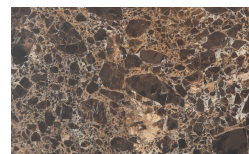

Finiture EN Finishes

Corinto

Designer

Luciano Marson

Struttura e piano

Marmi

Gioia di Carrara

Fior di Pesco

Emperador

Grafite

PIANCA

PIANCA

- * Opaco o Lucido, ^{EN} Matt or High Gloss
- ** Solo per telaio anta Milano, ^{EN} Only for Milano door frame
- ° Alaska Laccato, ^{EN} Lacquered Alaska

PIANCA

PIANCA

PIANCA