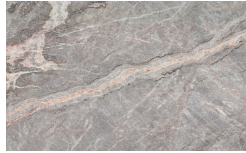

Finiture **EN** **Finishes**

Corinto

Designer
Luciano Marson

PIANCA

Struttura e piano

Marmi

Gioia di Carrara

Fior di Pesco

Emperador

Grafite

* Opaco o Lucido, ^{EN} Matt or High Gloss

** Solo per telaio anta Milano, ^{EN} Only for Milano door frame

° Alaska Laccato, ^{EN} Lacquered Alaska

PIANCA

PIANCA

PIANCA