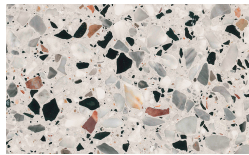

Struttura Metallica

Essenze

Borgogna

Canaletto

Frassino Lino

Frassino Miele

Frassino Antracite

Frassino Nero

Frassino Moro

Finiture Metallo

Bronzo

Ottone Anticato

Champagne

Cromo

Titanio

Oliva

Canaletto

Frassino Lino

Frassino Miele

Frassino Antracite

Frassino Nero

Frassino Moro

Terrazzo

Arlecchino

Balanzone

Rugantino

Farinella

* Opaco o Lucido, ^{EN} Matt or High Gloss

** Solo per telaio anta Milano, ^{EN} Only for Milano door frame

° Alaska Laccato, ^{EN} Lacquered Alaska

PIANCA

PIANCA