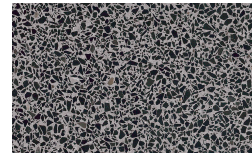

Finiture Metallo

PIANCA

Bronzo

Ottone Anticato

Champagne

Cromo

Titanio

Essenze

Borgogna

Canaletto

Frassino Lino

Frassino Miele

Frassino Castano

Frassino Antracite

Frassino Nero

Mensola

Frassino Antracite

Frassino Nero

Terrazzo

Arlecchino

Balanzone

Rugantino

Farinella

* Opaco o Lucido, ^{EN} Matt or High Gloss