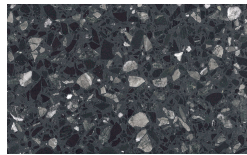

Struttura Metallica

Essenze

Borgogna

Canaletto

Frassino Lino

Frassino Miele

Frassino Antracite

Frassino Nero

Frassino Moro

Finiture Metallo

Bronzo

Ottone Anticato

Champagne

Cromo

Titanio

Oliva

Canaletto

Frassino Lino

Frassino Miele

Frassino Antracite

Frassino Nero

Frassino Moro

Terrazzo

Arlecchino

Balanzone

Rugantino

Farinella

* Opaco o Lucido, ^{EN} Matt or High Gloss

** Solo per telaio anta Milano, ^{EN} Only for Milano door frame

° Alaska Laccato, ^{EN} Lacquered Alaska

PIANCA

PIANCA