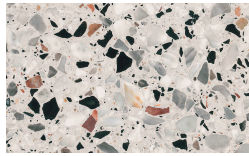

Finiture Metallo

PIANCA

PIANCA

Bronzo

Ottone Anticato

Champagne

Cromo

Titanio

Essenze

Borgogna

Canaletto

Frassino Lino

Frassino Miele

Frassino Castano

Frassino Antracite

Frassino Nero

Frassino Nero

Base

Essenze

Borgogna

Canaletto

Frassino Lino

PIANCA

Frassino Miele

Frassino Castano

Frassino Antracite

Frassino Nero

Terrazzo

Arlecchino

Balanzone

Rugantino

Farinella