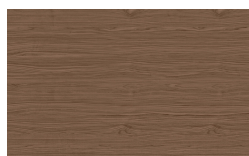

Frassino Moro

Finiture Metallo

Bronzo

Ottone Anticato

Champagne

Cromo

Titanio

Oliva

Bosco

Mirto

Cognac

Mensola

Essenze

Borgogna

Canaletto

Frassino Lino

PIANCA

Frassino Miele

Frassino Antracite

Frassino Nero

Frassino Moro

Base

Essenze

Borgogna