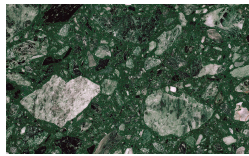

Finiture Metallo

PIANCA

Bronzo

Ottone Anticato

Champagne

Cromo

Titanio

Essenze

Borgogna

Canaletto

Frassino Lino

Frassino Miele

Frassino Castano

Frassino Antracite

Frassino Nero

Mensola

Essenze

Borgogna

Canaletto

Frassino Lino

Frassino Miele

Frassino Castano

Frassino Antracite

Frassino Nero

Frassino Antracite

Frassino Nero

Terrazzo

Arlecchino

Balanzone

Rugantino

Farinella

* Opaco o Lucido, ^{EN} Matt or High Gloss