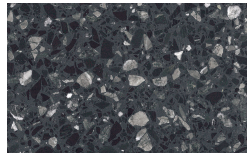

Finiture Metallo

PIANCA

PIANCA

Bronzo

Ottone Anticato

Champagne

Cromo

Titanio

Mensola

Essenze

Borgogna

Canaletto

Frassino Lino

Frassino Miele

Frassino Castano

Frassino Antracite

Frassino Nero

Base

Essenze

Borgogna

Canaletto

Frassino Lino

PIANCA

Frassino Miele

Frassino Castano

Frassino Antracite

Frassino Nero

Terrazzo

Arlecchino

Balanzone

Rugantino

Farinella