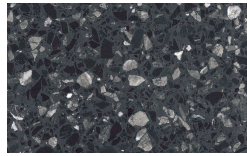

Finiture Metallo

PIANCA

Bronzo

Ottone Anticato

Champagne

Cromo

Titanio

Essenze

Borgogna

Canaletto

Frassino Lino

Frassino Miele

Frassino Castano

Frassino Antracite

Frassino Nero

Mensola

Essenze

Borgogna

Canaletto

Frassino Lino

Frassino Miele

Frassino Castano

Frassino Antracite

Frassino Nero

Frassino Antracite

Frassino Nero

Terrazzo

Arlecchino

Balanzone

Rugantino

Farinella

* Opaco o Lucido, ^{EN} Matt or High Gloss