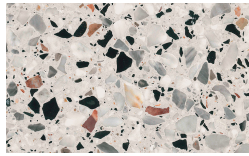

Finiture Metallo

PIANCA

Bronzo

Ottone Anticato

Champagne

Cromo

Titanio

Essenze

Borgogna

Canaletto

Frassino Lino

Frassino Miele

Frassino Castano

Frassino Antracite

Frassino Nero

Mensola

Base

Essenze

Borgogna

Canaletto

Frassino Lino

PIANCA

Frassino Miele

Frassino Castano

Frassino Antracite

Frassino Nero

Terrazzo

Arlecchino

Balanzone

Rugantino

Farinella

* Opaco o Lucido, ^{EN} Matt or High Gloss