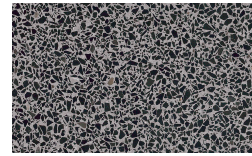

Finiture Metallo

PIANCA

PIANCA

Bronzo

Ottone Anticato

Champagne

Cromo

Titanio

Mensola

Essenze

Borgogna

Canaletto

Frassino Lino

Frassino Miele

Frassino Castano

Frassino Antracite

Frassino Nero

Base

Essenze

Borgogna

Canaletto

Frassino Lino

PIANCA

Frassino Miele

Frassino Castano

Frassino Antracite

Frassino Nero

Terrazzo

Arlecchino

Balanzone

Rugantino

Farinella