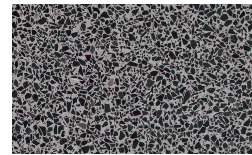

Frassino Moro

Finiture Metallo

Bronzo

Ottone Anticato

Champagne

Cromo

Titanio

Oliva

PIANCA

Frassino Miele

Frassino Antracite

Frassino Nero

Frassino Moro

Base

Essenze

Borgogna

Canaletto

Frassino Lino

Frassino Miele

Frassino Antracite

Frassino Nero

Frassino Moro

Terrazzo

Arlecchino

Balanzone

Rugantino

Farinella

* Opaco o Lucido, ^{EN} Matt or High Gloss

** Solo per telaio anta Milano, ^{EN} Only for Milano door frame

° Alaska Laccato, ^{EN} Lacquered Alaska

PIANCA

PIANCA