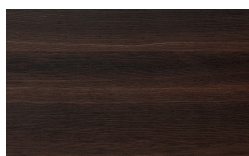

Struttura Metallica

Essenze

Borgogna

Canaletto

Frassino Lino

Frassino Miele

Frassino Antracite

Frassino Nero

Frassino Moro

Finiture Metallo

Bronzo

Ottone Anticato

Champagne

Cromo

Titanio

Oliva

Bosco

Mirto

Cognac

Mensola

Essenze

Borgogna

Canaletto

Frassino Lino

PIANCA

Frassino Miele

Frassino Antracite

Frassino Nero

Frassino Moro

Base

Essenze

Borgogna