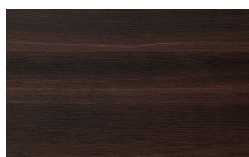

Base

Essenze

Borgogna