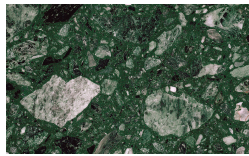

Finiture Metallo

PIANCA

PIANCA

Bronzo

Ottone Anticato

Champagne

Cromo

Titanio

Essenze

Borgogna

Canaletto

Frassino Lino

Frassino Miele

Frassino Castano

Frassino Antracite

Frassino Nero

Frassino Nero

Base

Essenze

Borgogna

Canaletto

Frassino Lino

PIANCA

Frassino Miele

Frassino Castano

Frassino Antracite

Frassino Nero

Terrazzo

Arlecchino

Balanzone

Rugantino

Farinella