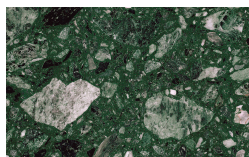

Struttura Metallica

Essenze

Borgogna

Canaletto

Frassino Lino

Frassino Miele

Frassino Antracite

Frassino Nero

Frassino Moro

Finiture Metallo

Bronzo

Ottone Anticato

Champagne

Cromo

Titanio

Oliva

Canaletto

Frassino Lino

Frassino Miele

Frassino Antracite

Frassino Nero

Frassino Moro

Terrazzo

Arlecchino

Balanzone

Rugantino

Farinella

* Opaco o Lucido, ^{EN} Matt or High Gloss

** Solo per telaio anta Milano, ^{EN} Only for Milano door frame

° Alaska Laccato, ^{EN} Lacquered Alaska

PIANCA

PIANCA