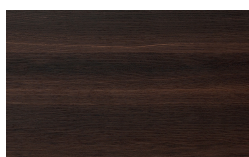

Finiture

EN Finishes

Consolle Elle

Struttura

Essenze

Borgogna

Canaletto

Frassino Lino

Frassino Miele

Frassino Castano

Frassino Antracite

PIANCA

Frassino Nero

Laccato Opaco

Bianco

Seta