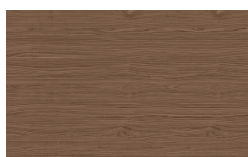

Finiture

EN Finishes

Consolle Elle

Struttura

Essenze

Borgogna

Canaletto

Frassino Lino

Frassino Miele

Frassino Castano

Frassino Antracite

PIANCA

Frassino Nero

Laccato Opaco

Bianco

Seta