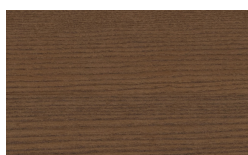

Finiture

EN Finishes

Consolle Elle

Struttura

Essenze

Borgogna

Canaletto

Frassino Lino

Frassino Miele

Frassino Castano

Frassino Antracite

PIANCA

Frassino Nero

Laccato Opaco

Bianco

Seta