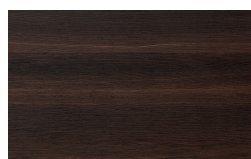

Finiture

EN Finishes

Boiserie legno

Boiserie Folding

Essenze

Borgogna

Canaletto

Frassino Lino

Frassino Miele

Frassino Castano

Frassino Antracite

PIANCA

PIANCA

Frassino Nero

Laccato Opaco

Bianco