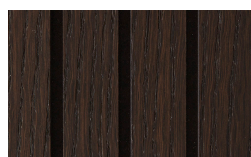

Finiture

EN Finishes

Boiserie Cannettata

Struttura

Essenze Cannettate

Borgogna

Canaletto

Frassino Lino

Frassino Miele

Frassino Castano

Frassino Antracite

PIANCA

PIANCA

Frassino Nero

* Opaco o Lucido, ^{EN} Matt or High Gloss

** Solo per telaio anta Milano, ^{EN} Only for Milano door frame