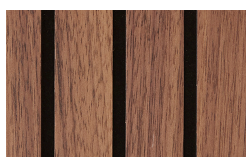

Finiture

EN Finishes

Boiserie Cannettata

Struttura

Essenze Cannettate

Borgogna

Canaletto

Frassino Lino

Frassino Miele

Frassino Castano

Frassino Antracite

PIANCA

PIANCA

Frassino Nero

* Opaco o Lucido, ^{EN} Matt or High Gloss

** Solo per telaio anta Milano, ^{EN} Only for Milano door frame