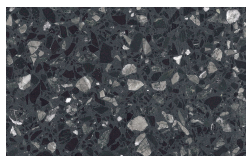

# Finiture

### Baio

Designer  
Calvi Brambilla

**Piano**  
Terrazzo

Arlecchino

Balanzone

Rugantino

Farinella

**PIANCA**

## PIANCA

Essenze

Borgogna

Canaletto

Frassino Lino

Frassino Miele

Frassino Castano

Frassino Antracite