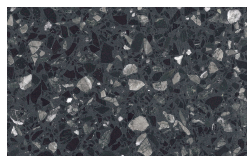

# Finiture

### Baio

Designer  
Calvi Brambilla

**Piano**  
Terrazzo

Arlecchino

Balanzone

Rugantino

Farinella

**PIANCA**

## PIANCA

Essenze

Borgogna

Canaletto

Frassino Lino

Frassino Miele

Frassino Castano

Frassino Antracite