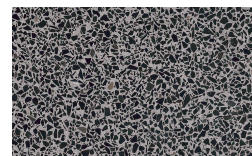

### Baio

Designer  
Calvi Brambilla

**Piano**  
Terrazzo

Arlecchino

Balanzone

Rugantino

Farinella

**PIANCA**

Frassino Nero

Marmi

Emperador

Gioia di Carrara

Fior di Pesco

Grafite

Laccato Opaco

Bianco