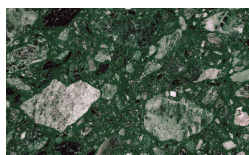

### Baio

Designer  
Calvi Brambilla

**Piano**  
Terrazzo

Arlecchino

Balanzone

Rugantino

Farinella

**PIANCA**

## PIANCA

Essenze

Borgogna

Canaletto

Frassino Lino

Frassino Miele

Frassino Castano

Frassino Antracite

Frassino Nero

Marmi

Emperador

Gioia di Carrara

Fior di Pesco

Grafite

Laccato Opaco

Bianco