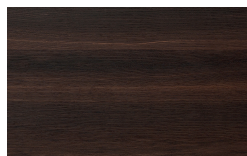

Borgogna

Laqué Mat