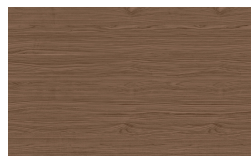

Finiture

FR Finitions

Verona

Designer
Calvi Brambilla

Portes

Bois

Canaletto