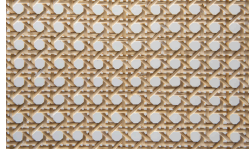

### Structure

Bois

Borgogna

Canaletto

Frassino Lino

Frassino Miele

Frassino Castano

Frassino Antracite

## PIANCA

Frassino Nero

## Tête de lit

Paglia di Vienna

Paglia di Vienna

\* Opaco o Lucido, <sup>EN</sup> Matt or High Gloss

\*\* Solo per telaio anta Milano, <sup>EN</sup> Only for Milano door frame

° Alaska Laccato, <sup>EN</sup> Lacquered Alaska