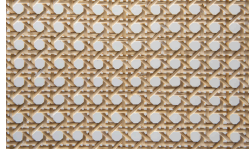

Tête de lit

Paglia di Vienna

Paglia di Vienna

* Opaco o Lucido, ^{EN} Matt or High Gloss

** Solo per telaio anta Milano, ^{EN} Only for Milano door frame

° Alaska Laccato, ^{EN} Lacquered Alaska