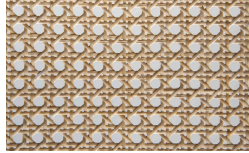

Finiture

FR Finitions

Trama

Structure

Bois

Borgogna

Canaletto

Frassino Lino

Frassino Miele

Frassino Castano

Frassino Antracite

PIANCA

PIANCA

Frassino Nero

Tête de lit

Paglia di Vienna

Paglia di Vienna

* Opaco o Lucido, ^{EN} Matt or High Gloss

** Solo per telaio anta Milano, ^{EN} Only for Milano door frame

° Alaska Laccato, ^{EN} Lacquered Alaska

PIANCA

PIANCA

PIANCA

Via dei Cappellari, 20
31018 – Gaiarine, Treviso
ITALY
T +39 0434 756911
F +39 0434 75330
info@pianca.com
pianca.com
p.iva IT 01682580269