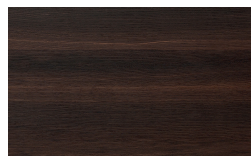

Finiture

FR Finitions

Woody

Designer
Studio Metrica

Structure et Top

Bois

Borgogna

Canaletto

Frassino Lino

Frassino Miele

Frassino Castano

Frassino Antracite

PIANCA

PIANCA

Frassino Nero

* Opaco o Lucido, ^{EN} Matt or High Gloss