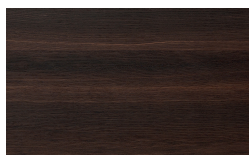

PIANCA

Top

Fenix

Bois

Borgogna