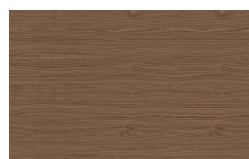

Finiture

FR Finitions

Maestro

Designer
Emilio Nanni

Structure bois

Bois

Borgogna

Canaletto

Frassino Lino

Frassino Miele

Frassino Castano

Frassino Antracite

PIANCA

PIANCA

Frassino Nero

Structure métal

Laqué Mat

Bianco

Seta

Cashmere

Ecrù

Fango

Espresso

Nebbia