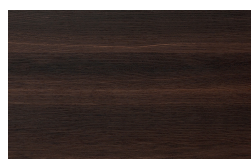

Finiture

FR Finitions

Maestro

Designer
Emilio Nanni

Structure bois

Bois

Borgogna

Canaletto

Frassino Lino

Frassino Miele

Frassino Castano

Frassino Antracite

PIANCA

PIANCA

Frassino Nero

Structure métal

Laqué Mat

Bianco

Seta

Cashmere

Ecrù

Fango

Espresso

Nebbia