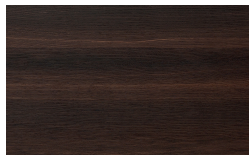

Finiture

FR Finitions

Inari

Designer
Philippe Tabet

Structure

Laqué mat pore ouvert

Bianco

Seta

Mirto

Oceano

Cenere

Piombo

Lavagna

Nero

Bois

Borgogna

Canaletto

Frassino Lino

Frassino Miele

Frassino Castano

Frassino Antracite

Frassino Nero

Verre Marbre

Calacatta