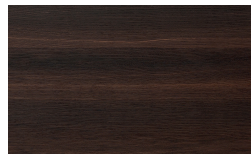

PIANCA

Verres Laqués

Bois

Top

Bois

Borgogna

Verre Marbre

Verres Laqués