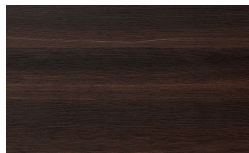

Finiture

FR Finitions

Inari

Designer
Philippe Tabet

Structure

Laqué mat pore ouvert

Bianco

Seta

Mirto

Oceano

Cenere

Piombo

Lavagna

Nero

Bois

Borgogna

Canaletto

Frassino Lino

Frassino Miele

Frassino Castano

Frassino Antracite

Frassino Nero

Verre Marbre

Calacatta