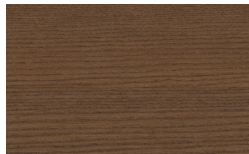

Frassino Castano