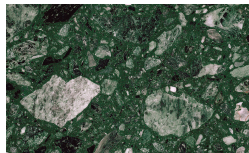

Frassino Antracite

Frassino Nero

Terrazzo

Arlecchino

Balanzone

Rugantino

Farinella

Marbres

Emperador

Gioia di Carrara

Fior di Pesco

Grafite

* Opaco o Lucido, ^{EN} Matt or High Gloss

** Solo per telaio anta Milano, ^{EN} Only for Milano door frame

° Alaska Laccato, ^{EN} Lacquered Alaska

PIANCA