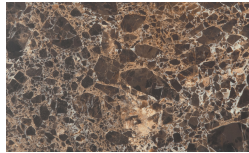

Frassino Antracite

PIANCA

Frassino Nero

Terrazzo

Arlecchino

Balanzone

Rugantino

Marbres

Farinella

Emperador

Gioia di Carrara

Fior di Pesco

Grafite

* Opaco o Lucido, ^{EN} Matt or High Gloss

** Soto per telaio anta Milano, ^{EN} Only for Milano door frame

° Alaska Laccato, ^{EN} Lacquered Alaska