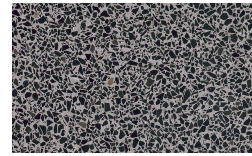

Frassino Antracite

PIANCA

Frassino Nero

Terrazzo

Arlecchino

Balanzone

Rugantino

Marbres

Farinella

Emperador

Gioia di Carrara

Fior di Pesco

Grafite

* Opaco o Lucido, ^{EN} Matt or High Gloss

** Soto per telaio anta Milano, ^{EN} Only for Milano door frame

° Alaska Laccato, ^{EN} Lacquered Alaska