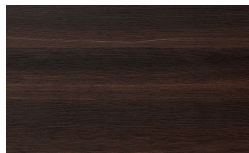

Bois

Borgogna