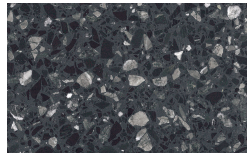

Frassino Antracite

Frassino Nero

Terrazzo

Arlecchino

Balanzone

Rugantino

Farinella

Marbres

Emperador

Gioia di Carrara

Fior di Pesco

Grafite

* Opaco o Lucido, ^{EN} Matt or High Gloss

** Solo per telaio anta Milano, ^{EN} Only for Milano door frame

° Alaska Laccato, ^{EN} Lacquered Alaska

PIANCA