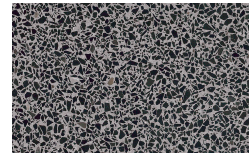

Frassino Antracite

Frassino Nero

Terrazzo

Arlecchino

Balanzone

Rugantino

Farinella

Marbres

Emperador

Gioia di Carrara

Fior di Pesco

Grafite

* Opaco o Lucido, ^{EN} Matt or High Gloss

** Solo per telaio anta Milano, ^{EN} Only for Milano door frame

° Alaska Laccato, ^{EN} Lacquered Alaska

PIANCA