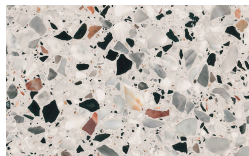

Mattone

Tabasco

Malva

Roccia

Avio

Onice

Bosco

Mirto

Nero

Bois

Borgogna

Canaletto

Frassino Lino

Frassino Miele

Frassino Castano

Frassino Antracite

Frassino Nero

Terrazzo

Arlecchino

Balanzone

Rugantino

Farinella

PIANCA

- * Opaco o Lucido, ^{EN} Matt or High Gloss
- ** Solo per telaio anta Milano, ^{EN} Only for Milano door frame
- ° Alaska Laccato, ^{EN} Lacquered Alaska