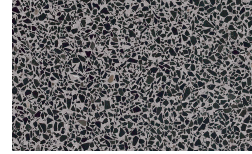

Frassino Lino

Frassino Miele

Frassino Castano

Frassino Antracite

Frassino Nero

Finitions Métal

Bronzo

Ottone Anticato

Champagne

Cromo

Titanio

PIANCA

Terrazzo

Arlecchino

Balanzone

Rugantino

Farinella

Structure métal

Laqué Mat

Bianco

Seta

Cashmere

Ecrù

Fango