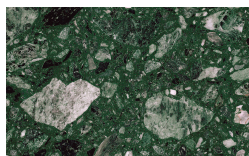

Nero

Bois

Borgogna

Canaletto

Frassino Lino

Frassino Miele

Frassino Castano

Frassino Antracite

Frassino Nero

Terrazzo

Arlecchino

Balanzone

Rugantino

Farinella

PIANCA

- * Opaco o Lucido, ^{EN} Matt or High Gloss
- ** Solo per telaio anta Milano, ^{EN} Only for Milano door frame
- ° Alaska Laccato, ^{EN} Lacquered Alaska