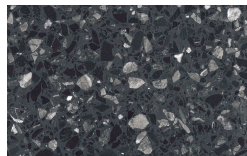

Frassino Antracite

Frassino Nero

Finitions Métal

Bronzo

Ottone Anticato

Champagne

Cromo

Titanio

Nero

Bois

Borgogna

Canaletto

Frassino Lino

Frassino Miele

Frassino Castano

Frassino Antracite

Frassino Nero

Terrazzo

Arlecchino

Balanzone

Rugantino

Farinella

PIANCA

- * Opaco o Lucido, ^{EN} Matt or High Gloss
- ** Solo per telaio anta Milano, ^{EN} Only for Milano door frame
- ° Alaska Laccato, ^{EN} Lacquered Alaska