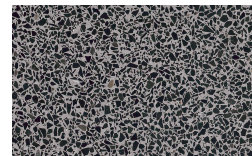

Nero

Bois

Borgogna

Canaletto

Frassino Lino

Frassino Miele

Frassino Castano

Frassino Antracite

Frassino Nero

Terrazzo

Arlecchino

Balanzone

Rugantino

Farinella

PIANCA

- * Opaco o Lucido, ^{EN} Matt or High Gloss
- ** Solo per telaio anta Milano, ^{EN} Only for Milano door frame
- ° Alaska Laccato, ^{EN} Lacquered Alaska