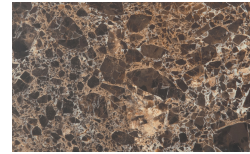

Finiture

FR Finitions

Baio

Top
Bois

Borgogna

Canaletto

Frassino Lino

Frassino Miele

Frassino Castano

Frassino Antracite

PIANCA

PIANCA

Frassino Nero

Marbres

Gioia di Carrara

Fior di Pesco

Emperador

Grafite

Laqué Mat

Bianco

Seta

Cashmere

Ecrù

Fango

Espresso

Nebbia

Cipria

Miele

Mattone

Tabasco

Malva

Roccia