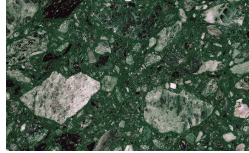

PIANCA

Top

Terrazzo

Farinella

Bois

Marbres

Laqué Mat