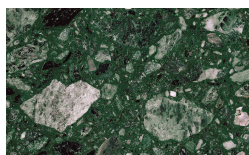

Finiture

FR Finitions

Baio

Top
Terrazzo

Arlecchino

Balanzone

Rugantino

Farinella

PIANCA

PIANCA

Bois

Borgogna

Canaletto

Frassino Lino

Frassino Miele

Frassino Castano

Frassino Antracite

Frassino Nero

Marbres

Emperador

Gioia di Carrara

Fior di Pesco

Grafite

Laqué Mat

Ottone Anticato

Champagne

Cromo

Titanio

* Opaco o Lucido, ^{EN} Matt or High Gloss

** Solo per telaio anta Milano, ^{EN} Only for Milano door frame

° Alaska Laccato, ^{EN} Lacquered Alaska

PIANCA