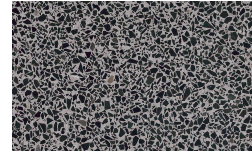

Finiture

FR Finitions

Baio

PIANCA

Top

Terrazzo

Arlecchino

Balanzone

Frassino Antracite

Frassino Nero

Marbres

Emperador

Gioia di Carrara

Fior di Pesco

Grafite

Laqué Mat

Bianco

Seta

Ecrù

Corda

Crema

Cotto

PIANCA

Moka