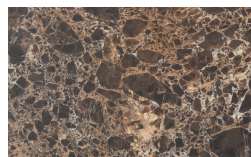

Finiture

FR Finitions

Baio

Top
Terrazzo

Arlecchino

Balanzone

Rugantino

Farinella

PIANCA

PIANCA

Bois

Borgogna

Canaletto

Frassino Lino

Frassino Miele

Frassino Castano

Frassino Antracite

Frassino Nero

Marbres

Emperador

Gioia di Carrara

Fior di Pesco

Grafite

Laqué Mat

Bianco

Seta

Cashmere

Ecrù

Fango

Espresso

Nebbia

Cipria