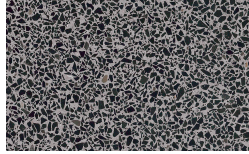

PIANCA

Nero

Laqué Brillant

Bianco

Seta

Cashmere

Ecrù

Fango

Nero

Terrazzo

Arlecchino

Balanzone

Farinella

PIANCA

Rugantino

Base Métal

Finitions Métal

Champagne

Bronzo

Cromo

Titanio

Ottone Anticato

* Opaco o Lucido, ^{EN} Matt or High Gloss

** Solo per telaio anta Milano, ^{EN} Only for Milano door frame