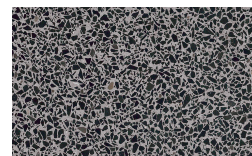

Finiture

FR Finitions

Baio

Top
Terrazzo

Arlecchino

Balanzone

Rugantino

Farinella

Frassino Antracite

Frassino Nero

Marbres

Emperador

Gioia di Carrara

Fior di Pesco

Grafite

Laqué Mat