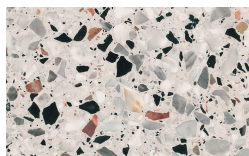

Finiture

FR Finitions

Baio

Top
Terrazzo

Arlecchino

Balanzone

Rugantino

Farinella

Frassino Antracite

Frassino Nero

Marbres

Emperador

Gioia di Carrara

Fior di Pesco

Grafite

Laqué Mat