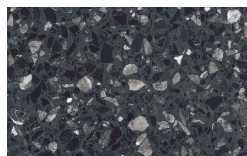

Finiture

FR Finitions

Baio

Top
Terrazzo

Arlecchino

Balanzone

Rugantino

Farinella

PIANCA

PIANCA

Bois

Borgogna

Canaletto

Frassino Lino

Frassino Miele

Frassino Castano

Frassino Antracite

Frassino Nero

Marbres

Emperador

Gioia di Carrara

Fior di Pesco

Grafite

Laqué Mat

Ottone Anticato

Champagne

Cromo

Titanio

* Opaco o Lucido, ^{EN} Matt or High Gloss

** Solo per telaio anta Milano, ^{EN} Only for Milano door frame

° Alaska Laccato, ^{EN} Lacquered Alaska

PIANCA