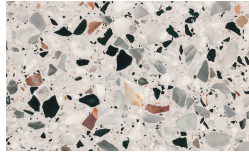

Finiture

FR Finitions

Baio

PIANCA

Top

Terrazzo

Arlecchino

Balanzone

Frassino Antracite

Frassino Nero

Marbres

Emperador

Gioia di Carrara

Fior di Pesco

Grafite

Laqué Mat

Bianco

Seta

Ecrù

Corda

Crema

Cotto

PIANCA

Moka