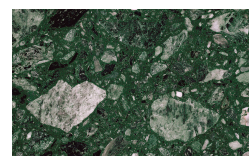

Finiture

FR Finitions

Baio

Top
Bois

Borgogna

Canaletto

Frassino Lino

Frassino Miele

PIANCA

Nero

Laqué Brillant

Bianco

Seta

Cashmere

Ecrù

Fango

Nero

Terrazzo

Arlecchino

Balanzone

Farinella

PIANCA

Rugantino

Base Métal

Finitions Métal

Champagne

Bronzo

Cromo

Titanio

Ottone Anticato

* Opaco o Lucido, ^{EN} Matt or High Gloss

** Solo per telaio anta Milano, ^{EN} Only for Milano door frame