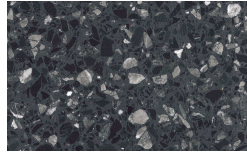

Finiture

FR Finitions

Baio

PIANCA

Top

Terrazzo

Arlecchino

Balanzone

Frassino Antracite

Frassino Nero

Marbres

Emperador

Gioia di Carrara

Fior di Pesco

Grafite

Laqué Mat

Bianco

Seta

Ecrù

Corda

Crema

Cotto

PIANCA

Moka

Nero

Base Métal Finitions Métal

Bronzo

Ottone Anticato

Champagne

Cromo

Titanio

Oliva