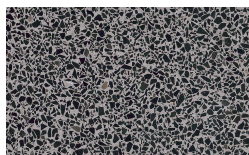

Finiture

FR Finitions

Abaco

Structure

Laqué Mat

Bianco

Seta

Cashmere

Cemento

Roccia

PIANCA

Terrazzo

Arlecchino

Balanzone

Farinella

Rugantino

Finitions Métal

Champagne

Bronzo

Cromo

Titanio

Ottone Anticato

Disque protecteur pour top métal ou lacqué

Miroirs