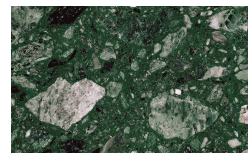

Finiture

FR Finitions

Abaco

Structure

Laqué Mat

Bianco

Seta

Cashmere

Mattone

Tabasco

Malva

Roccia

Avio

Onice

Bosco

Mirto

Cemento

Roccia

PIANCA

Terrazzo

Arlecchino

Balanzone

Farinella

Rugantino

Finitions Métal

Champagne

Bronzo

Cromo

Titanio

Ottone Anticato

Disque protecteur pour top métal ou lacqué

Miroirs