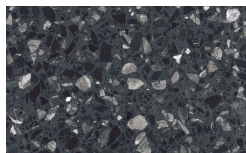

Finiture

FR Finitions

Abaco

Structure

Laqué Mat

Bianco

Seta

Cashmere

Nebbia

Cipria

Miele

Mattone

Tabasco

Malva

Roccia

Avio

Cemento

Roccia

PIANCA

Terrazzo

Arlecchino

Balanzone

Farinella

Rugantino

Finitions Métal

Champagne

Bronzo

Cromo

Titanio

Ottone Anticato

Disque protecteur pour top métal ou lacqué

Miroirs