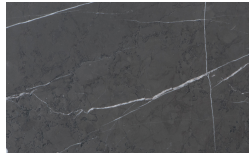

Finiture

FR Finitions

Abaco

Structure

Laqué Mat

Bianco

Seta

Cashmere

Cromo

Titanio

Ottone Anticato

Top Marbres

Gioia di Carrara

Fior di Pesco

Emperador

PIANCA

Grafite

Laqué Mat

Bianco

Seta

Cashmere

Ecrù

Fango

Espresso