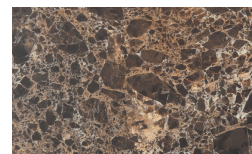

Finiture

FR Finitions

Abaco

Structure

Laqué Mat

Bianco

Seta

Cashmere

Oceano

Cenere

Piombo

Lavagna

Nero

Finitions Métal

Champagne

Bronzo

Cromo

Titanio

Ottone Anticato

Top Marbres

Gioia di Carrara

Fior di Pesco

Emperador

PIANCA

Grafite

Laqué Mat

Bianco

Seta

Cashmere

Ecrù

Fango

Espresso