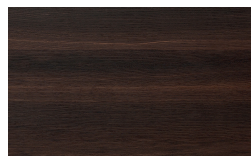

Finiture

FR Finitions

Palù

Designer
Raffaella Mangiarotti

Structure

Bois

Borgogna

Canaletto

Frassino Lino

Frassino Miele

Frassino Castano

Frassino Antracite

PIANCA

PIANCA

Frassino Nero

Façades cuir

Cuir

Hermes

Moro

Nero

* Opaco o Lucido, ^{EN} Matt or High Gloss

** Solo per telaio anta Milano, ^{EN} Only for Milano door frame

° Alaska Laccato, ^{EN} Lacquered Alaska

PIANCA