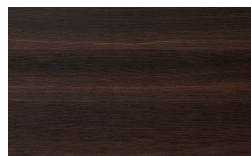

Finiture

FR Finitions

Palù

Designer
Raffaella Mangiarotti

Structure

Bois

Borgogna

Canaletto

Frassino Lino

Frassino Miele

Frassino Castano

Frassino Antracite

PIANCA

PIANCA

Frassino Nero

Cuir