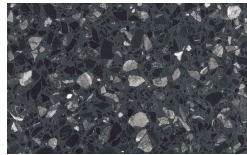

Finiture

FR Finitions

Icaro

Structure métal

Laqué Mat

Bianco

Seta

Cashmere

PIANCA

Borgogna

Canaletto

Frassino Lino

Frassino Miele

Frassino Castano

Frassino Antracite

Frassino Nero

Marbres

Gioia di Carrara

Fior di Pesco

Emperador

Grafite

Terrazzo

Arlecchino

Balanzone

Farinella

Rugantino

Verre Marbre

Calacatta

Amani

Sahara

Verres Laqués

Verni Bianco