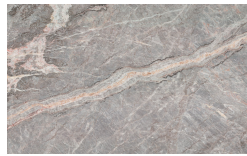

Finiture

FR Finitions

Icaro

Structure métal

Laqué Mat

Bianco

Seta

Cashmere

Cromo

Titanio

Ottone Anticato

Top Verres

Trasparente Argento

Trasparente Piombo

Trasparente Bronzo

Bois

PIANCA

Borgogna

Canaletto

Frassino Lino

Frassino Miele

Frassino Castano

Frassino Antracite

Frassino Nero

Marbres

Gioia di Carrara

Fior di Pesco

Emperador

Grafite

Terrazzo

Arlecchino

Balanzone