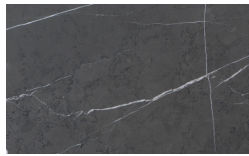

## PIANCA

Frassino Miele

Frassino Castano

Frassino Antracite

Frassino Nero

## Marbres

Emperador

Gioia di Carrara

Fior di Pesco

Grafite

\* Opaco o Lucido, <sup>EN</sup> Matt or High Gloss

\*\* Solo per telaio anta Milano, <sup>EN</sup> Only for Milano door frame

° Alaska Laccato, <sup>EN</sup> Lacquered Alaska