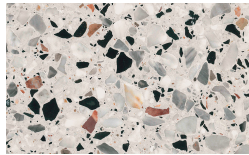

Finiture

FR Finitions

Icaro

Structure métal

Laqué Mat

Bianco

Seta

Cashmere

PIANCA

Borgogna

Canaletto

Frassino Lino

Frassino Miele

Frassino Castano

Frassino Antracite

Frassino Nero

Marbres

Gioia di Carrara

Fior di Pesco

Emperador

Grafite

Terrazzo

Arlecchino

Balanzone

Farinella

Rugantino

Verre Marbre

Calacatta

Amani

Sahara

Verres Laqués

Verni Bianco