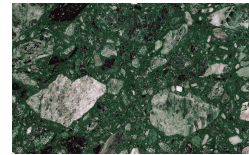

Finiture

FR Finitions

Icaro

Structure métal

Laqué Mat

Bianco

Seta

Cashmere

PIANCA

Borgogna

Canaletto

Frassino Lino

Frassino Miele

Frassino Castano

Frassino Antracite

Frassino Nero

Marbres

Gioia di Carrara

Fior di Pesco

Emperador

Grafite

Terrazzo

Arlecchino

Balanzone

Farinella

Rugantino

Verre Marbre

Calacatta

Amani

Sahara

Verres Laqués

Verni Bianco