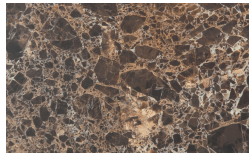

## PIANCA

Frassino Miele

Frassino Castano

Frassino Antracite

Frassino Nero

## Marbres

Emperador

Gioia di Carrara

Fior di Pesco

Grafite

\* Opaco o Lucido, <sup>EN</sup> Matt or High Gloss

\*\* Solo per telaio anta Milano, <sup>EN</sup> Only for Milano door frame

° Alaska Laccato, <sup>EN</sup> Lacquered Alaska