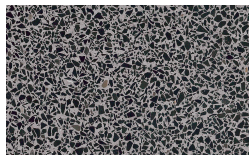

Finiture

FR Finitions

Icaro

Structure métal

Laqué Mat

Bianco

Seta

Cashmere

PIANCA

Borgogna

Canaletto

Frassino Lino

Frassino Miele

Frassino Castano

Frassino Antracite

Frassino Nero

Marbres

Gioia di Carrara

Fior di Pesco

Emperador

Grafite

Terrazzo

Arlecchino

Balanzone

Farinella

Rugantino

Verre Marbre

Calacatta

Amani

Sahara

Verres Laqués

Verni Bianco