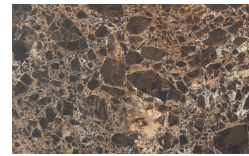

Finiture

FR Finitions

Icaro

Structure métal

Laqué Mat

Bianco

Seta

Cashmere

Cromo

Titanio

Ottone Anticato

Top Verres

Trasparente Argento

Trasparente Piombo

Trasparente Bronzo

Bois

PIANCA

Borgogna

Canaletto

Frassino Lino

Frassino Miele

Frassino Castano

Frassino Antracite

Frassino Nero

Marbres

Gioia di Carrara

Fior di Pesco

Emperador

Grafite

Terrazzo

Arlecchino

Balanzone