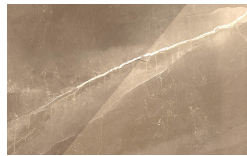

Finiture

FR Finitions

Icaro

Structure métal

Laqué Mat

Bianco

Seta

Cashmere

Farinella

Rugantino

Verre Marbre

Calacatta

Amani

Sahara

Verres Laqués

Verni Bianco

Verni Seta

Verni Roccia

Verni Piombo

PIANCA

- * Opaco o Lucido, ^{EN} Matt or High Gloss
- ** Solo per telaio anta Milano, ^{EN} Only for Milano door frame
- ° Alaska Laccato, ^{EN} Lacquered Alaska

PIANCA