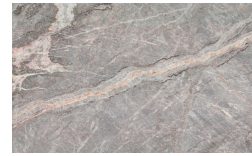

## PIANCA

Frassino Miele

Frassino Castano

Frassino Antracite

Frassino Nero

## Marbres

Emperador

Gioia di Carrara

Fior di Pesco

Grafite

\* Opaco o Lucido, <sup>EN</sup> Matt or High Gloss

\*\* Solo per telaio anta Milano, <sup>EN</sup> Only for Milano door frame

° Alaska Laccato, <sup>EN</sup> Lacquered Alaska