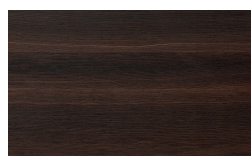

Bois

Borgogna