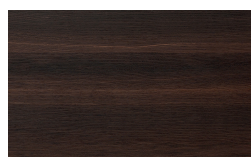

Finiture

FR Finitions

Fushimi Lounge

Designer
Philippe Tabet

Structure

Bois

Borgogna

Canaletto

Frassino Lino

Frassino Miele

Frassino Castano

Frassino Antracite

PIANCA

PIANCA

Frassino Nero

Assise

Cuir Naturel

Hermes

Moro

Nero

* Opaco o Lucido, ^{EN} Matt or High Gloss

** Solo per telaio anta Milano, ^{EN} Only for Milano door frame

° Alaska Laccato, ^{EN} Lacquered Alaska

PIANCA