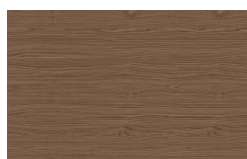

Finiture

FR Finitions

Enea

Designer
Luciano Marson

Structure

Bois

Borgogna

Canaletto

Frassino Lino

Frassino Miele

Frassino Castano

Frassino Antracite

PIANCA

PIANCA

Frassino Nero

* Opaco o Lucido, ^{EN} Matt or High Gloss
** Solo per telaio anta Milano, ^{EN} Only for Milano door frame
° Alaska Laccato, ^{EN} Lacquered Alaska