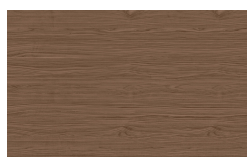

Finiture

FR Finitions

Enea

Designer
Luciano Marson

Structure
Bois

Borgogna

Canaletto

Frassino Lino

Frassino Miele

Frassino Castano

Frassino Antracite

PIANCA

PIANCA

Frassino Nero

* Opaco o Lucido, ^{EN} Matt or High Gloss

** Solo per telaio anta Milano, ^{EN} Only for Milano door frame