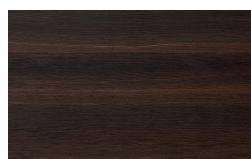

Finiture

FR Finitions

Enea

Designer
Luciano Marson

Structure

Bois

Borgogna

Canaletto

Frassino Lino

Frassino Miele

Frassino Castano

Frassino Antracite

PIANCA

PIANCA

Frassino Nero

* Opaco o Lucido, ^{EN} Matt or High Gloss
** Solo per telaio anta Milano, ^{EN} Only for Milano door frame
° Alaska Laccato, ^{EN} Lacquered Alaska