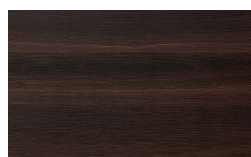

Finiture

FR Finitions

Enea

Designer
Luciano Marson

Structure
Bois

Borgogna

Canaletto

Frassino Lino

Frassino Miele

Frassino Castano

Frassino Antracite

PIANCA

PIANCA

Frassino Nero

* Opaco o Lucido, ^{EN} Matt or High Gloss

** Solo per telaio anta Milano, ^{EN} Only for Milano door frame