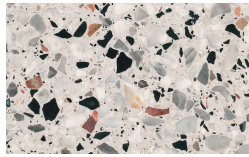

Finiture

FR Finitions

Delta

Top Extensible

Verres

Trasparente Argento –

Trasparente Piombo –

Verres

Trasparente Argento –

Trasparente Piombo –

PIANCA

PIANCA

Top Fixe

Verres

Trasparente Argento –

Trasparente Piombo –

Terrazzo

Arlecchino

Balanzone

Rugantino

Farinella

Verre Marbre

Calacatta

Amani

Sahara

Verres Laqués

Verni Bianco

Verni Seta

Verni Roccia

Verni Piombo

Verres

Trasparente Argento –