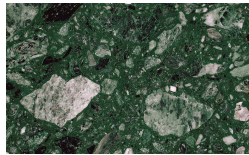

Finiture

FR Finitions

Delta

Top Extensible

Verres

Trasparente Argento –

Trasparente Piombo –

Verres

Trasparente Argento –

Trasparente Piombo –

PIANCA

PIANCA

Top Fixe

Verres

Trasparente Argento –

Trasparente Piombo –

Terrazzo

Arlecchino

Balanzone

Rugantino

Farinella

Verre Marbre

Calacatta

Amani

Sahara

Verres Laqués

Verni Bianco

Verni Seta

Verni Roccia

Verni Piombo

Verres

Trasparente Argento –