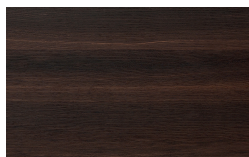

Pieds

Bois

Borgogna