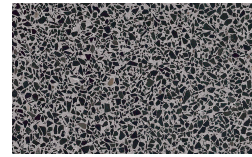

Finiture

FR Finitions

Delta

Top Extensible

Verres

Trasparente Argento –

Trasparente Piombo –

Verres

Trasparente Argento –

Trasparente Piombo –

PIANCA

PIANCA

Top Fixe

Verres

Trasparente Argento –

Trasparente Piombo –

Terrazzo

Arlecchino

Balanzone

Rugantino

Farinella

Verre Marbre

Calacatta

Amani

Sahara

Verres Laqués

Verni Bianco

Verni Seta

Verni Roccia

Verni Piombo

Verres

Trasparente Argento –