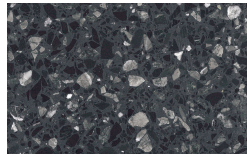

Finiture

FR Finitions

Delta

Top Extensible

Verres

Trasparente Argento –

Trasparente Piombo –

Verres

Trasparente Argento –

Trasparente Piombo –

PIANCA

PIANCA

Top Fixe

Verres

Trasparente Argento –

Trasparente Piombo –

Terrazzo

Arlecchino

Balanzone

Rugantino

Farinella

Verre Marbre

Calacatta

Amani

Sahara

Verres Laqués

Verni Bianco

Verni Seta

Verni Roccia

Verni Piombo

Verres

Trasparente Argento –