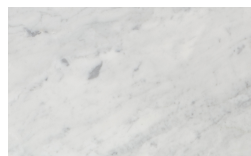

Finiture

FR Finitions

Corinto

Designer
Luciano Marson

Structure et Top

Marbres

Gioia di Carrara