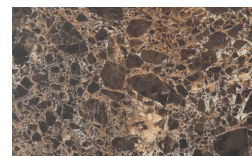

#### Structure et Top

Marbres

Gioia di Carrara

Fior di Pesco

Emperador

Grafite

**PIANCA**

# PIANCA

- \* Opaco o Lucido, <sup>EN</sup> Matt or High Gloss
- \*\* Solo per telaio anta Milano, <sup>EN</sup> Only for Milano door frame
- ° Alaska Laccato, <sup>EN</sup> Lacquered Alaska

**PIANCA**

**PIANCA**