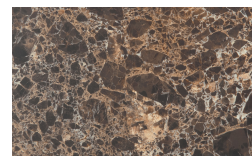

Finiture

FR Finitions

Corinto

Designer
Luciano Marson

Structure et Top

Marbres

Gioia di Carrara

Fior di Pesco

Emperador

Grafite

PIANCA

PIANCA

* Opaco o Lucido, ^{EN} Matt or High Gloss

** Solo per telaio anta Milano, ^{EN} Only for Milano door frame

° Alaska Laccato, ^{EN} Lacquered Alaska

PIANCA