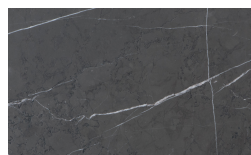

#### Structure et Top

Marbres

Gioia di Carrara

Fior di Pesco

Emperador

Grafite

**PIANCA**

# PIANCA

- \* Opaco o Lucido, <sup>EN</sup> Matt or High Gloss
- \*\* Solo per telaio anta Milano, <sup>EN</sup> Only for Milano door frame
- ° Alaska Laccato, <sup>EN</sup> Lacquered Alaska

**PIANCA**

**PIANCA**