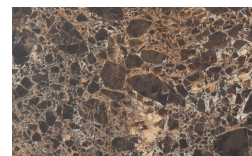

Finiture

FR Finitions

Corinto

Designer
Luciano Marson

Structure et Top

Marbres

Gioia di Carrara

Fior di Pesco

Emperador

Grafite

PIANCA

PIANCA

- * Opaco o Lucido, ^{EN} Matt or High Gloss
- ** Solo per telaio anta Milano, ^{EN} Only for Milano door frame
- ° Alaska Laccato, ^{EN} Lacquered Alaska

PIANCA

PIANCA

PIANCA