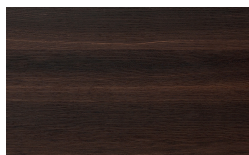

Base

Bois

Borgogna