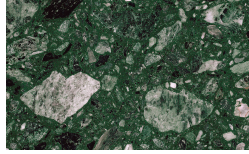

#### Étagère et tringles

Bois

Borgogna

Canaletto

Frassino Lino

Frassino Miele

Frassino Castano

Frassino Antracite

Frassino Nero

Finitions Métal

Bronzo

Ottone Anticato

Champagne

Cromo

Titanio

Frassino Nero

Terrazzo

## PIANCA

Arlecchino

Balanzone

Rugantino

Farinella

\* Opaco o Lucido, <sup>EN</sup> Matt or High Gloss

\*\* Solo per telaio anta Milano, <sup>EN</sup> Only for Milano door frame

° Alaska Laccato, <sup>EN</sup> Lacquered Alaska