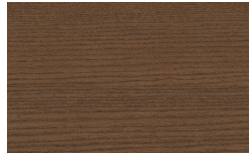

Frassino Castano