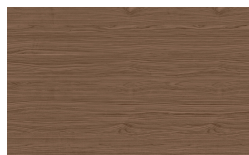

PIANCA

Structure métal

Bois

Finitions Métal

Base

Bois

Canaletto

Terrazzo