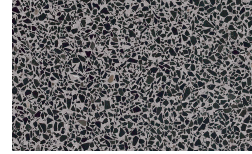

Frassino Nero

Finitions Métal

Bronzo

Ottone Anticato

Champagne

Cromo

Titanio

## Base

Bois

Borgogna

Canaletto

Frassino Lino

Frassino Miele

Frassino Castano

Frassino Antracite

Frassino Nero

Terrazzo

## PIANCA

Arlecchino

Balanzone

Rugantino

Farinella

\* Opaco o Lucido, <sup>EN</sup> Matt or High Gloss

\*\* Solo per telaio anta Milano, <sup>EN</sup> Only for Milano door frame

° Alaska Laccato, <sup>EN</sup> Lacquered Alaska