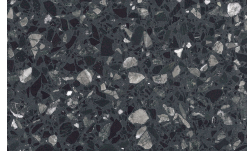

PIANCA

Balanzone

* Opaco o Lucido, ^{EN} Matt or High Gloss

** Solo per telaio anta Milano, ^{EN} Only for Milano door frame

° Alaska Laccato, ^{EN} Lacquered Alaska