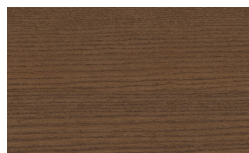

Frassino Castano