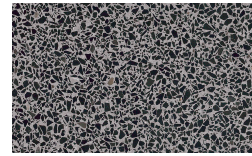

PIANCA

Terrazzo

Rugantino

* Opaco o Lucido, ^{EN} Matt or High Gloss

** Solo per telaio anta Milano, ^{EN} Only for Milano door frame

° Alaska Laccato, ^{EN} Lacquered Alaska