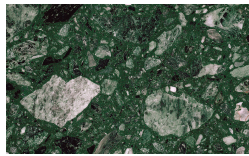

Farinella

* Opaco o Lucido, ^{EN} Matt or High Gloss

** Solo per telaio anta Milano, ^{EN} Only for Milano door frame

° Alaska Laccato, ^{EN} Lacquered Alaska