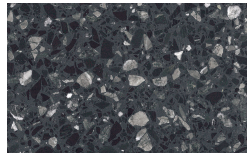

PIANCA

Terrazzo

Balanzone

* Opaco o Lucido, ^{EN} Matt or High Gloss

** Solo per telaio anta Milano, ^{EN} Only for Milano door frame

° Alaska Laccato, ^{EN} Lacquered Alaska