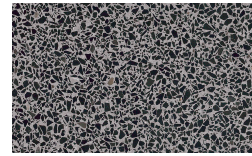

Frassino Nero

## Base

Bois

Borgogna

Canaletto

Frassino Lino

## PIANCA

Frassino Miele

Frassino Castano

Frassino Antracite

Frassino Nero

## Terrazzo

Arlecchino

Balanzone

Rugantino

Farinella

\* Opaco o Lucido, <sup>EN</sup> Matt or High Gloss

\*\* Solo per telaio anta Milano, <sup>EN</sup> Only for Milano door frame

° Alaska Laccato, <sup>EN</sup> Lacquered Alaska