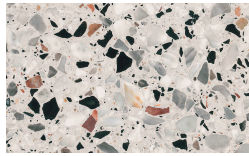

## PIANCA

Bronzo

Ottone Anticato

Champagne

Cromo

Titanio

Bois

Borgogna

Frassino Nero

## PIANCA

Frassino Miele

Frassino Castano

Frassino Antracite

Frassino Nero

## Terrazzo

Arlecchino

Balanzone

Rugantino

Farinella

\* Opaco o Lucido, <sup>EN</sup> Matt or High Gloss

\*\* Solo per telaio anta Milano, <sup>EN</sup> Only for Milano door frame

° Alaska Laccato, <sup>EN</sup> Lacquered Alaska