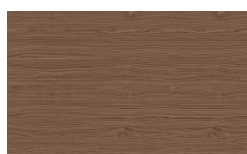

PIANCA

Bois

Étagère

Bois

Base

Bois

Canaletto