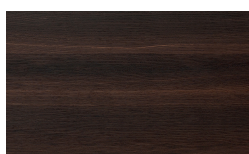

Base

Bois

Borgogna