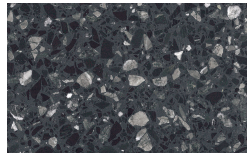

Canaletto

Frassino Lino

Frassino Miele

Frassino Castano

Frassino Antracite

Frassino Nero

Frassino Nero

## PIANCA

Frassino Miele

Frassino Castano

Frassino Antracite

Frassino Nero

## Terrazzo

Arlecchino

Balanzone

Rugantino

Farinella

\* Opaco o Lucido, <sup>EN</sup> Matt or High Gloss

\*\* Solo per telaio anta Milano, <sup>EN</sup> Only for Milano door frame

° Alaska Laccato, <sup>EN</sup> Lacquered Alaska