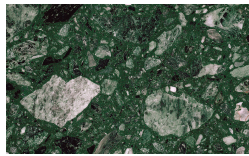

## PIANCA

Bronzo

Ottone Anticato

Champagne

Cromo

Titanio

Bois

Borgogna

Canaletto

Frassino Lino

Frassino Miele

Frassino Castano

Frassino Antracite

Frassino Nero

## PIANCA

Frassino Miele

Frassino Castano

Frassino Antracite

Frassino Nero

## Terrazzo

Arlecchino

Balanzone

Rugantino

Farinella

\* Opaco o Lucido, <sup>EN</sup> Matt or High Gloss

\*\* Solo per telaio anta Milano, <sup>EN</sup> Only for Milano door frame

° Alaska Laccato, <sup>EN</sup> Lacquered Alaska