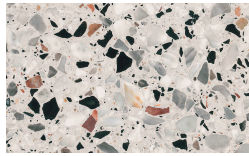

Terrazzo

Arlecchino