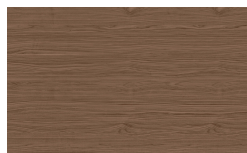

PIANCA

Bois

Étagère

Bois

Canaletto

Base

Bois