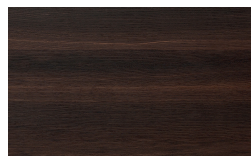

Finiture

FR Finitions

Contralto

Designer
CMP Design

Étagères
Bois

Borgogna

Canaletto

Frassino Lino

Frassino Miele

Frassino Castano

Frassino Antracite

PIANCA

PIANCA

Frassino Nero

Cadre

Finitions Métal