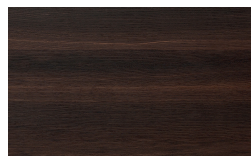

Finiture

FR Finitions

Contralto

Designer
CMP Design

Étagère
Bois

Borgogna

Canaletto

Frassino Lino

Frassino Miele

Frassino Castano

Frassino Antracite

PIANCA

PIANCA

Frassino Nero

Cadre

Finitions Métal