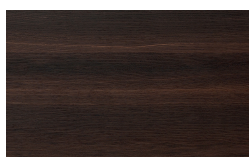

Finiture

FR Finitions

Segno

Structure et Façades

Bois

Borgogna

Canaletto

Frassino Lino

Frassino Miele

Frassino Castano

Frassino Antracite

PIANCA

PIANCA

Frassino Nero

Laqué Mat

Bianco