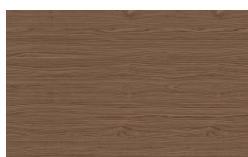

Finiture

FR Finitions

Segno

Structure et Façades

Bois

Borgogna

Canaletto

Frassino Lino

Frassino Miele

Frassino Castano

Frassino Antracite

PIANCA

PIANCA

Frassino Nero

Laqué Mat

Bianco