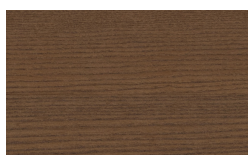

Finiture

FR Finitions

Segno

Structure et Façades

Bois

Borgogna

Canaletto

Frassino Lino

Frassino Miele

Frassino Castano

Frassino Antracite

PIANCA

PIANCA

Frassino Nero

Laqué Mat

Bianco