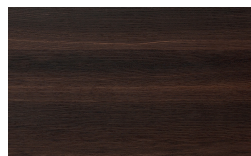

Finiture

FR Finitions

Kyoto

Designer
Simone Bonanni

Structure et façades

Bois

Borgogna

Canaletto

Frassino Lino

Frassino Miele

Frassino Castano

Frassino Antracite

PIANCA

PIANCA

Frassino Nero

Laqué Mat