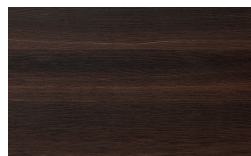

Finiture

FR Finitions

Dedalo

Structure

Bois

Borgogna

Canaletto

Frassino Lino

Frassino Miele

Frassino Castano

Frassino Antracite

PIANCA

PIANCA

Frassino Nero

Laqué Mat

Bianco